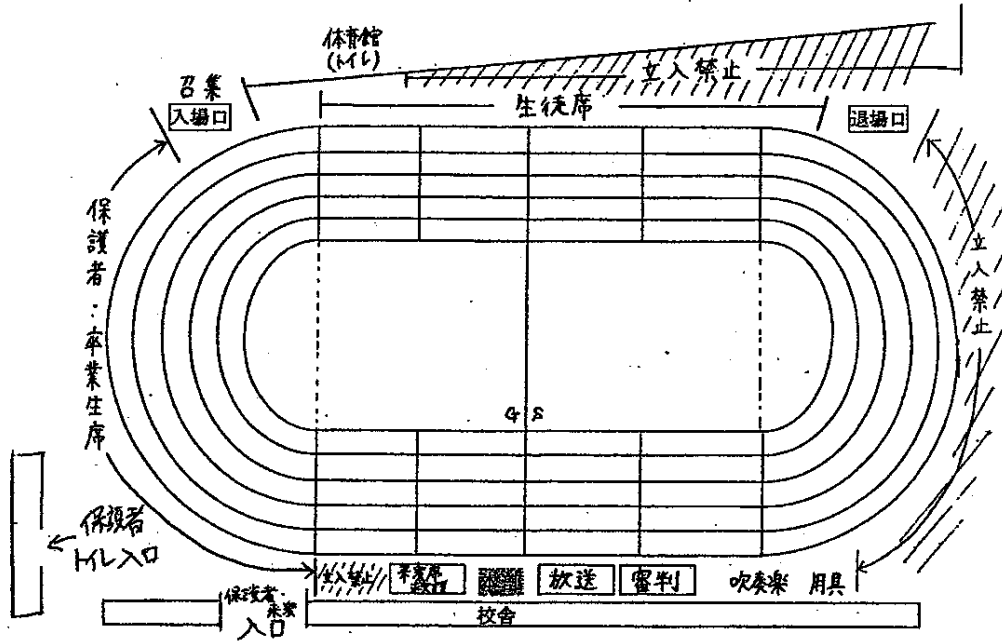

会場図

※近隣の方々への配慮の為、自転車でお越しの際は校舎北側の道路に置いてください。また、裏門は閉鎖しますのでご理解、ご協力をお願い致します。

校歌

- 一 力みなぎる ・飾は
  若い命の 燃え立つところ
  仰ぐ鉄塔に 文化の夢は
  はてなく通い たゆまず進む
  亀有中学 のびゆくわれら
- 二 歌えよしきり 中川に
  春はみどりの 葦の芽そろう
  胸に純情の 炎は清く
  変わらぬ友情 こころ誓う
  自立の青春 幸あるわれら
- 三 タべはるかに 富士映えて
  明日の平和を 楽しく描く
  とどけ感激の この歌声よ
  希望の雲の かがやくところ
  亀有中学 栄あり永遠に

平成28年度
葛飾区立亀有中学校
体 育 祭